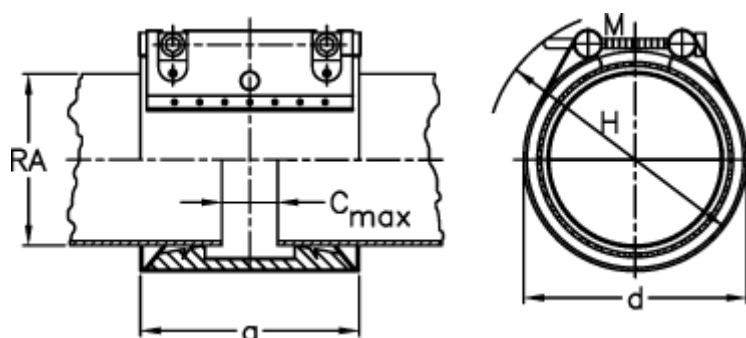

Varenummer: 025848460042
Beskrivelse: Norma Connect rørkobling
COMBI GRIP GL W2 Ø42,4/40 NBR 16 bar

Mål

a	= 62.4	RA min-RA max metal = 41,0-43,0
C max med båndindlæg	= 8	Vægt pr stk. = 0.6
d	= 60	
H	= 80	
M (Skrue)	= M8	
Nominelt tryk (bar)	= 16	
RA	= 42,4/40,0	
RA min-RA max kunststof	= 39,5-40,5	